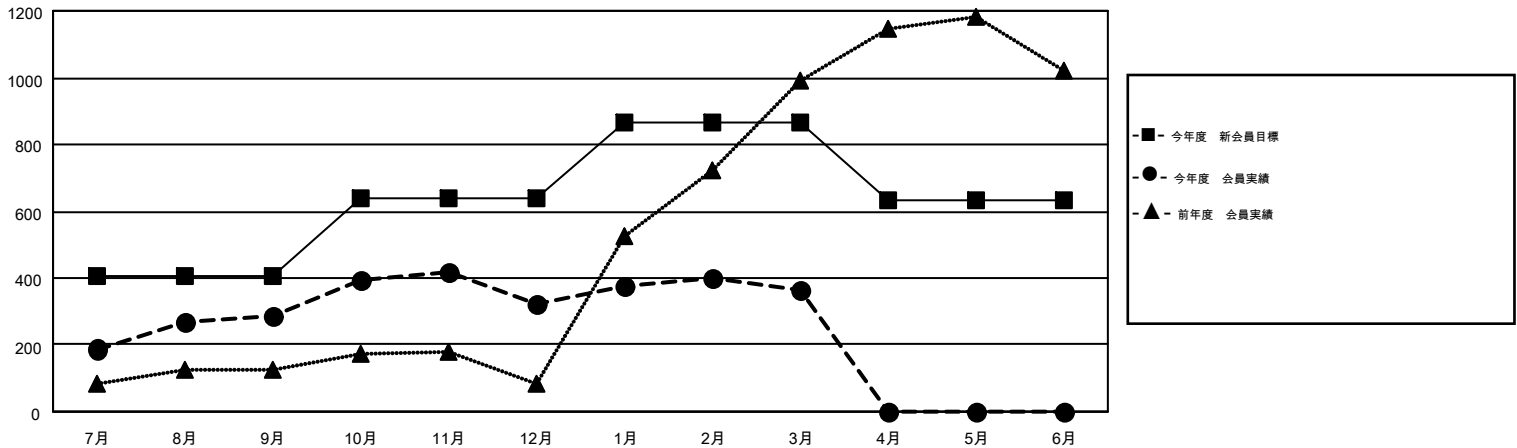

MONTHLY MEMBERSHIP PROGRESS REPORT

Results as of: 3/31/2015

Multiple District 336

LOCATION: JAPAN

GMT: CHIKAO SUZUKI

GMT会則地域 5-Jap

クラブ					名				
結果: 2014-2015					結果: 2014-2015				
四半期	新クラブ目標	新クラブ	解散クラブ	純増/減	四半期	新会員目標	チャーターメン バー/新会員	退会者	純増/減
7月/8月/9月	2	0	0	0	7月/8月/9月	405	563	278	285
10月/11月/12月	2	2	0	2	10月/11月/12月	235	313	276	37
1月/2月/3月	3	0	0	0	1月/2月/3月	225	298	254	44
4月/5月/6月	2	0	0	0	4月/5月/6月	-230	0	0	0

新クラブ目標及び実績累計

会員目標及び実績累計

解散クラブ: 0	344 CLUBS OF 443 一名以上の新会員を登録	男女別 男性 13,470 (83.17%) 女性 2,725 (16.83%)
退会者 物故会員 110 クラブ解散 0 その他 698 合計 808	健康診断データはこちら	家族会員 3,106 世帯主 1,444 世帯主以外 1,662