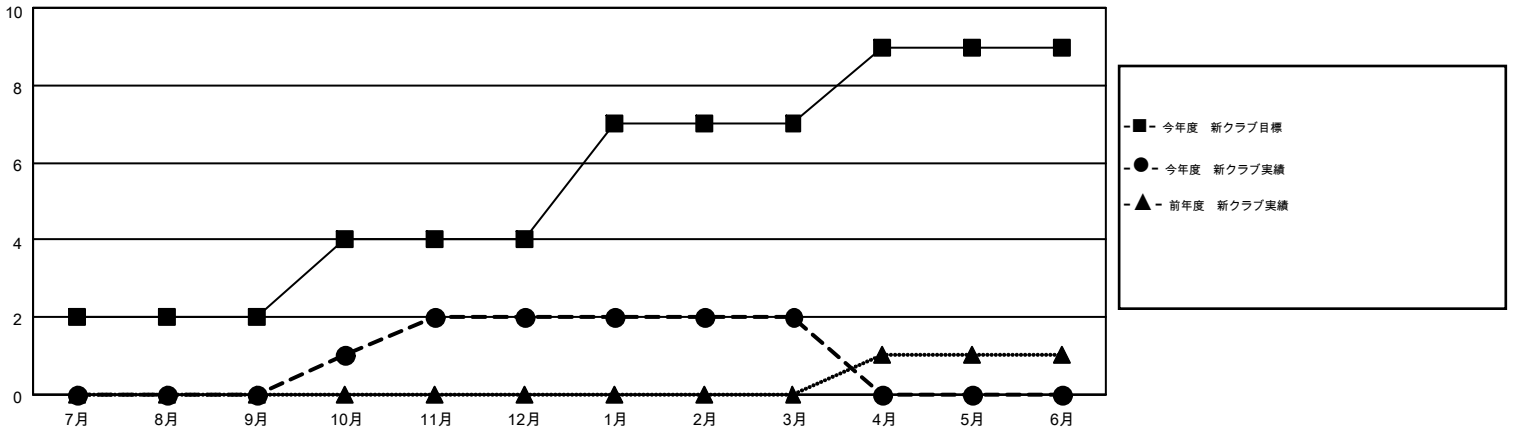

MONTHLY MEMBERSHIP PROGRESS REPORT

Results as of: 3/31/2015

Multiple District 336

LOCATION: JAPAN

GMT: CHIKAO SUZUKI

GMT会則地域 5-Jap

クラブ					名				
結果: 2014-2015					結果: 2014-2015				
四半期	新クラブ目標	新クラブ	解散クラブ	純増/減	四半期	新会員目標	チャーターメン バー/新会員	退会者	純増/減
7月/8月/9月	2	0	0	0	7月/8月/9月	405	563	278	285
10月/11月/12月	2	2	0	2	10月/11月/12月	235	313	276	37
1月/2月/3月	3	0	0	0	1月/2月/3月	225	298	254	44
4月/5月/6月	2	0	0	0	4月/5月/6月	-230	0	0	0

新クラブ目標及び実績累計